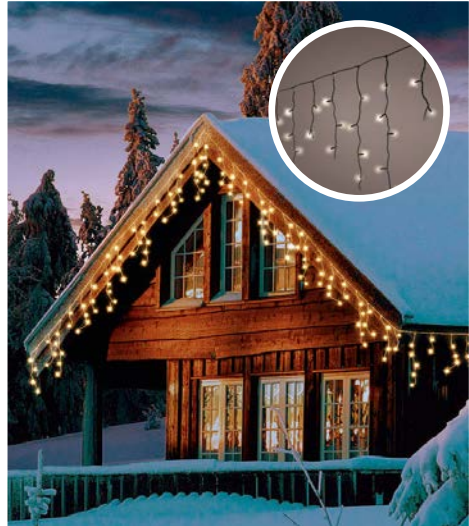

LED Eisregen
119 LEDs, ca. 5 m, warmweiß, 8 Funktionen und Netzteil, für innen und außen.
7,5 m nur 12,99, 11 m nur 17,99

Top-Preis
5 m **9,99**